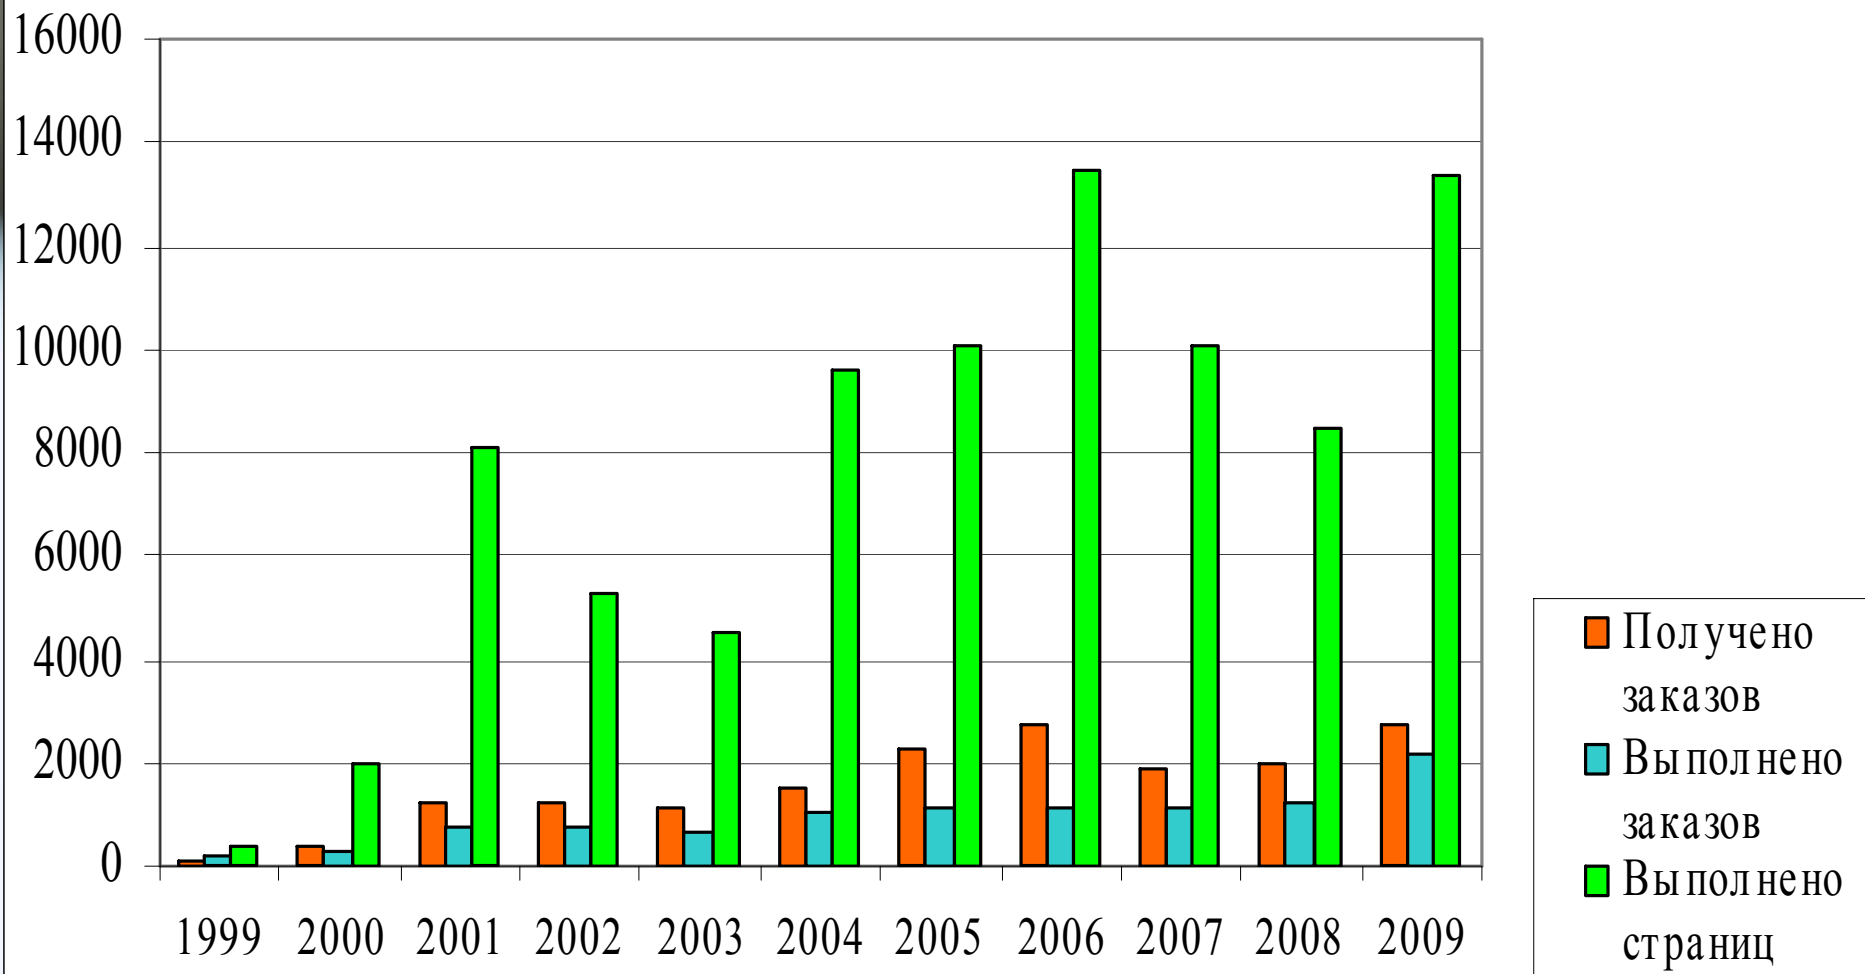

ЭДД абонентам ГПНТБ СО РАН (1999 - 2009 гг.)