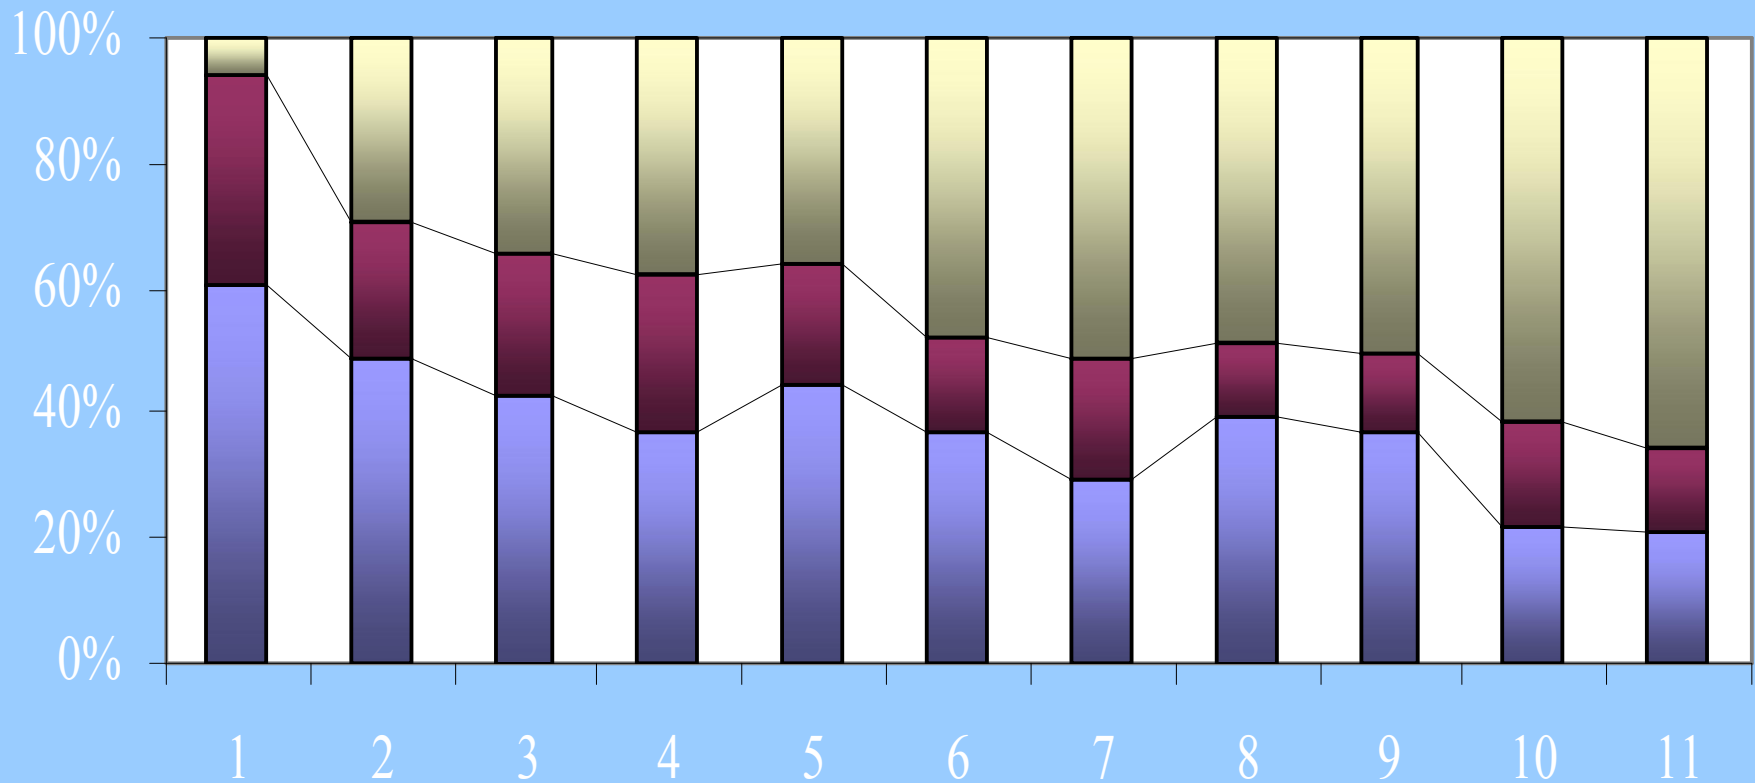

Получение документов по MBA и ДД из библиотек РФ по видам носителей информации (2000 -2010 гг.)

■ Оригиналы произведений печати ■ Копии на бумажных носителях
■ Копии на электронных носителях