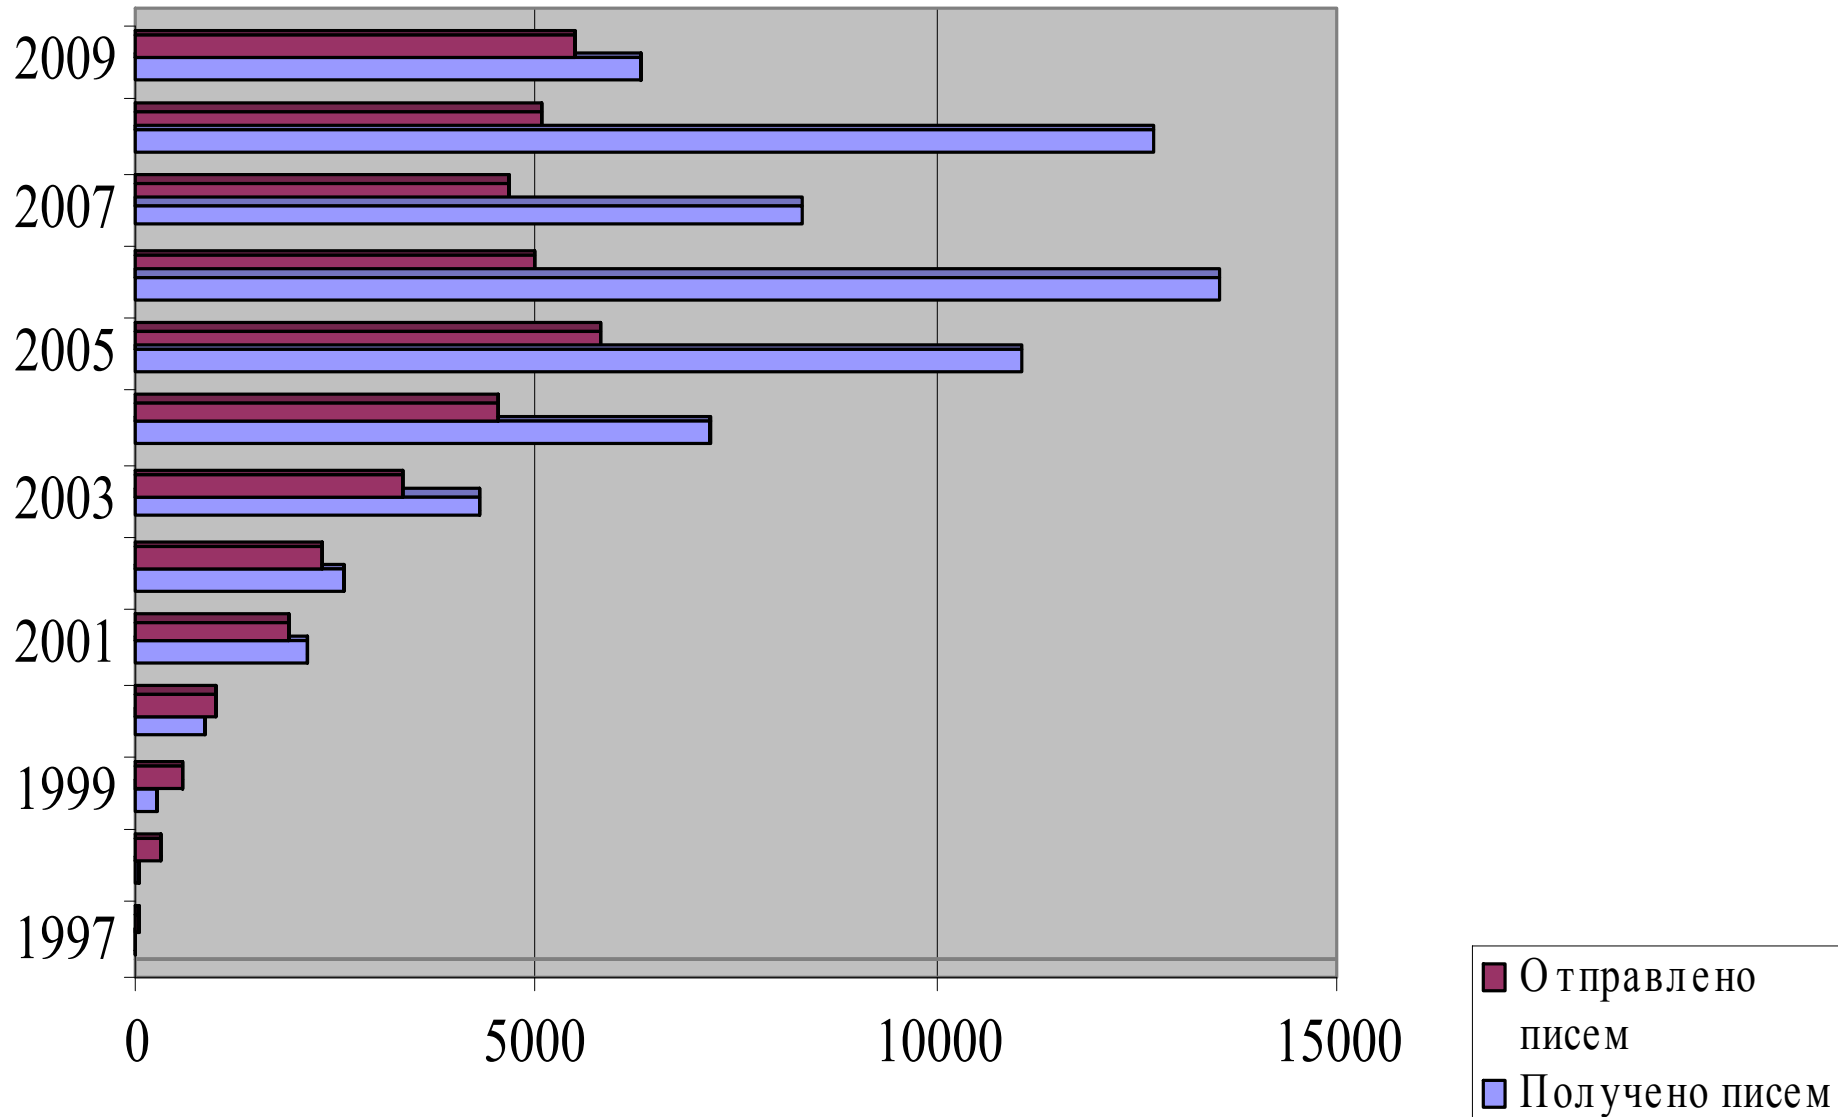

Использование электронной почты по вопросам МБА и ДД в ГПНТБ СО РАН (1997 - 2009 гг.)