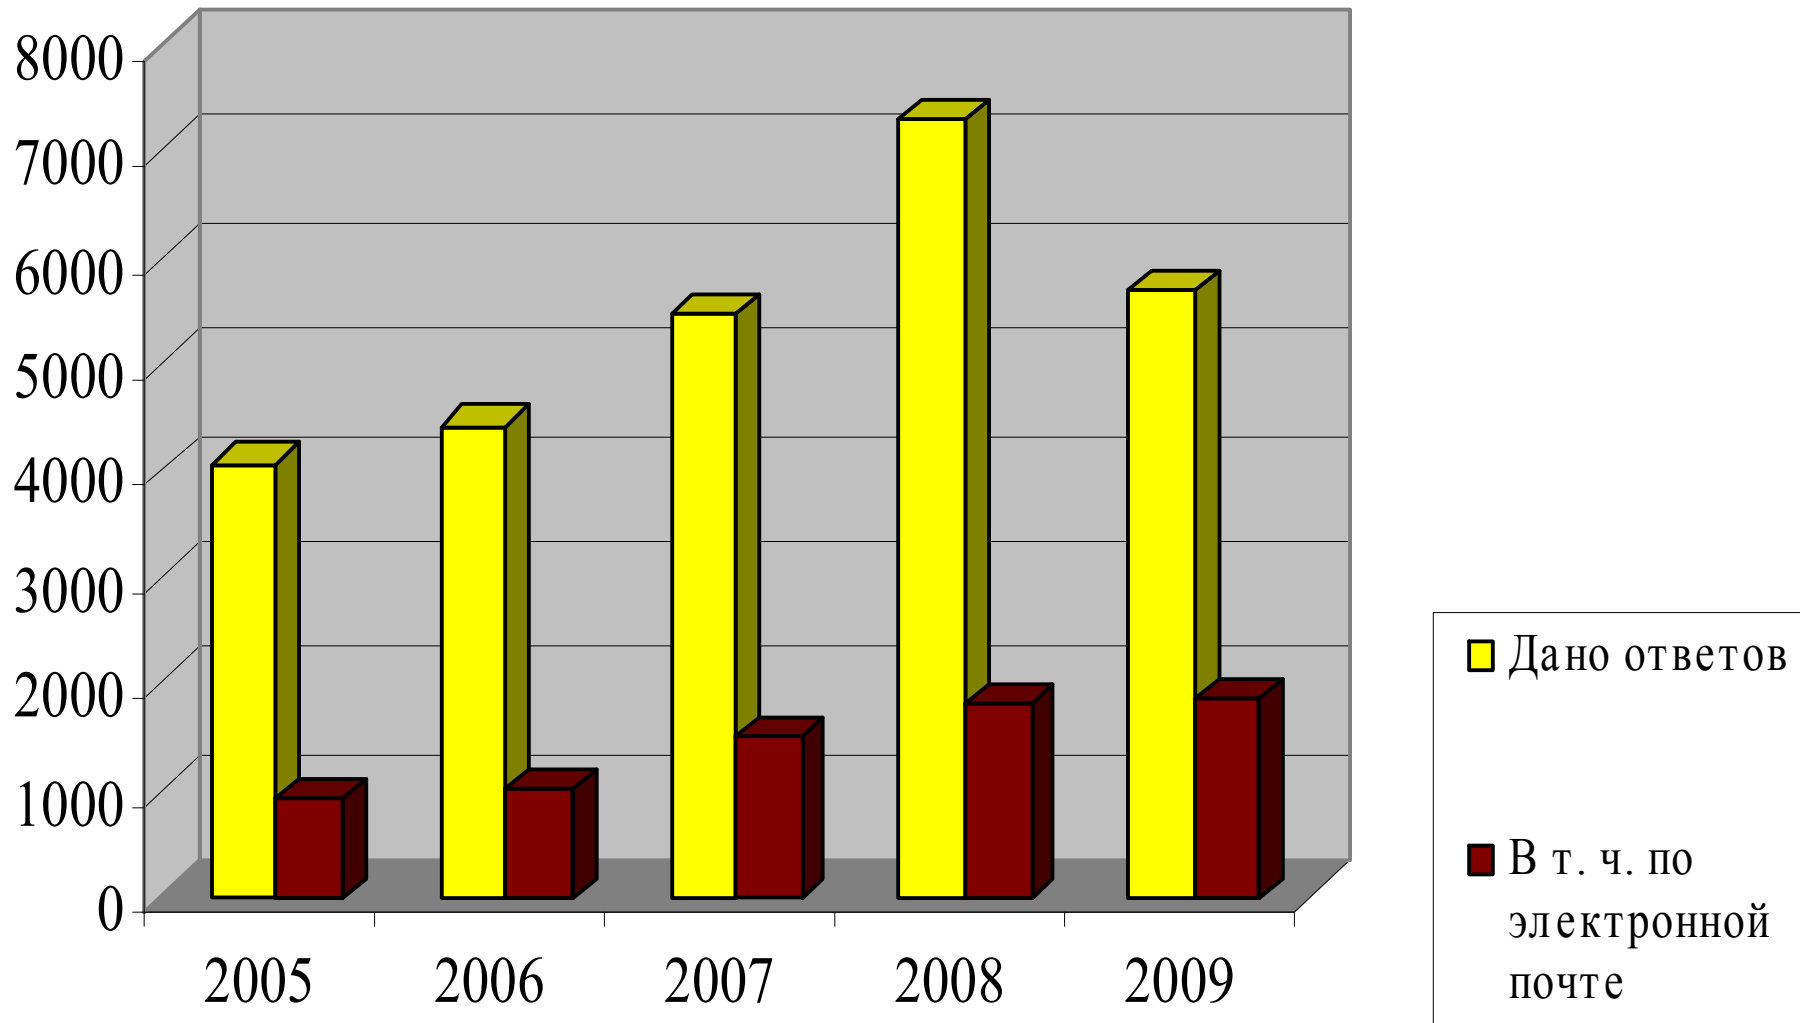

Запросы разовые (справки) по МБА и ДД в ГПНТБ СО РАН (2005 - 2009 гг.)