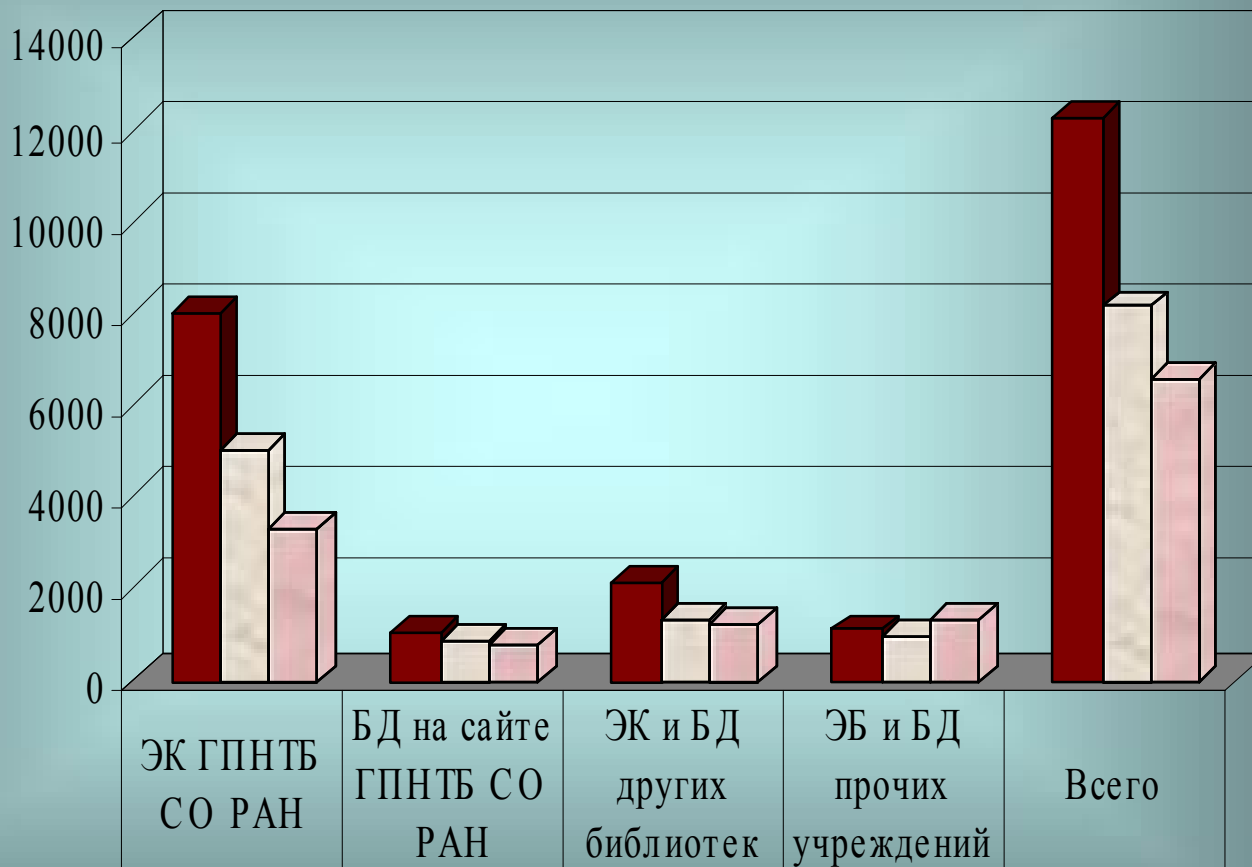

Обращения к электронным ресурсам при обработке заказов МБА и ДД в ГПНТБ СО РАН (2008 - 2010 гг.)

■ 2008 г.	8026	1047	2104	1087	12264
■ 2009 г.	4977	894	1338	921	8130
■ 8 мес. 2010 г.	3276	803	1191	1298	6568