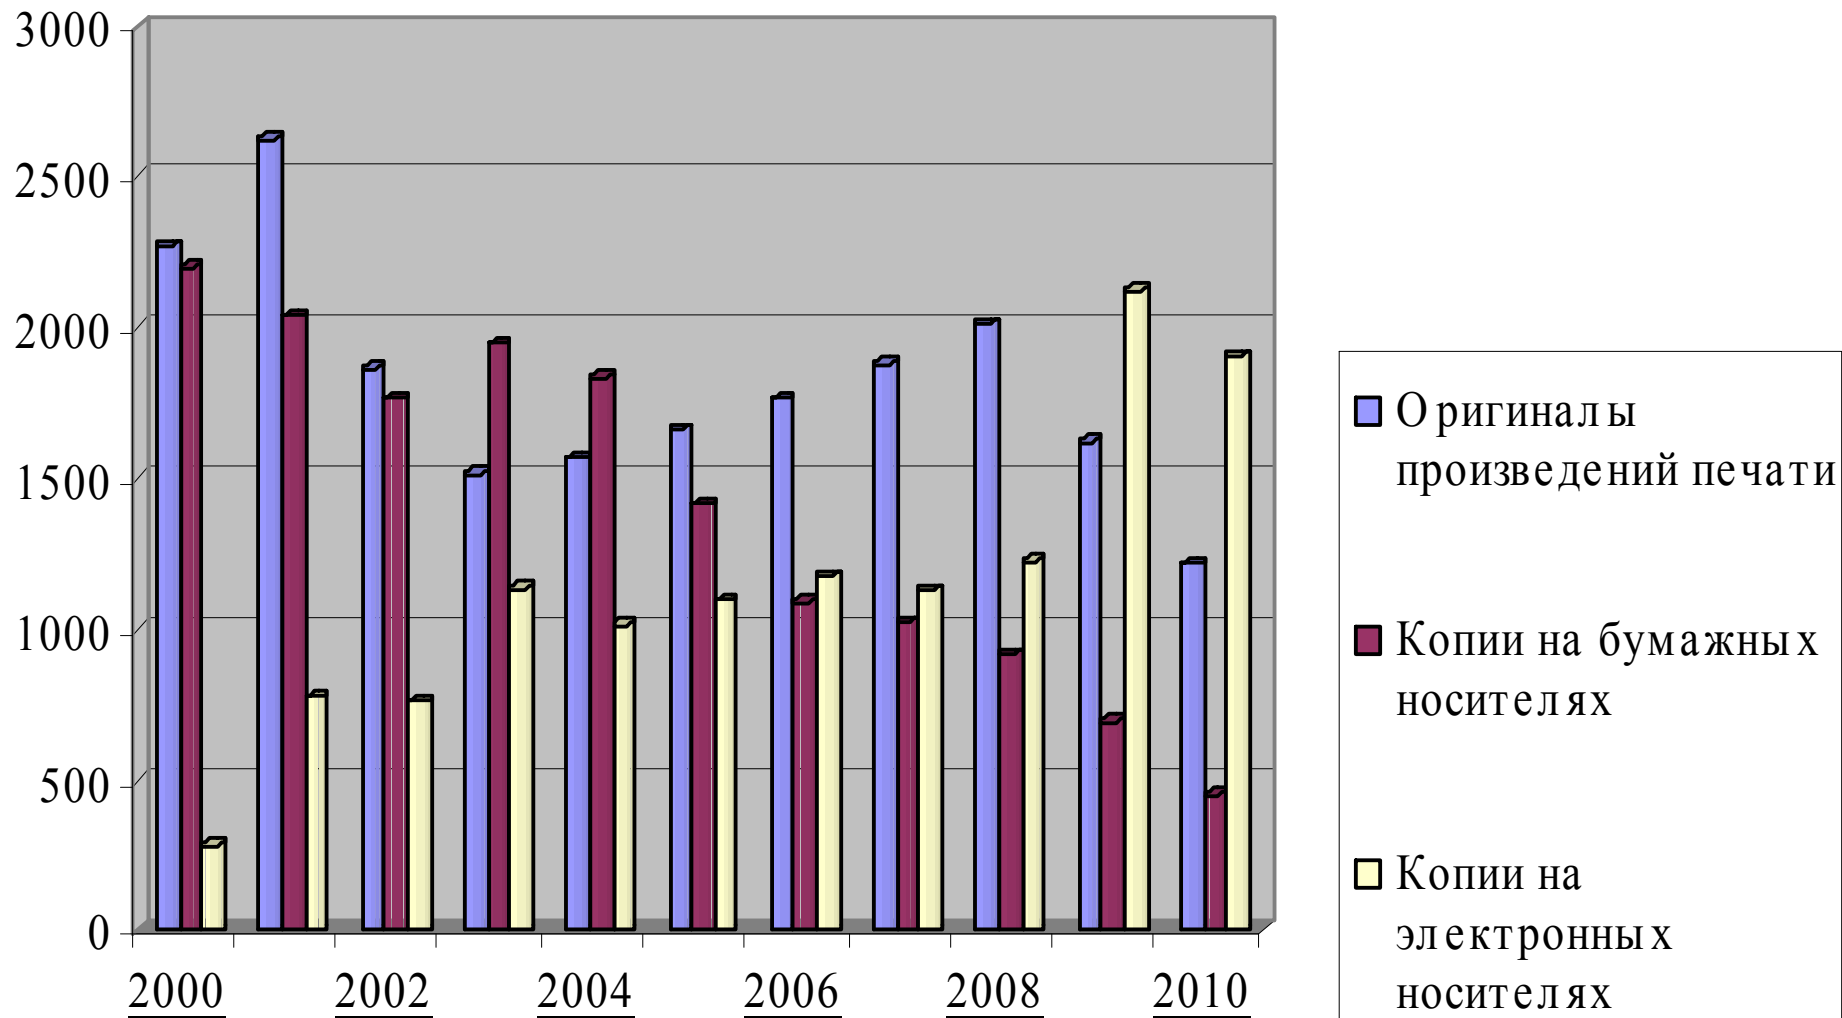

Выдача документов по видам носителей информации абонентам МБА и ДД (2000 - 2010 гг.)