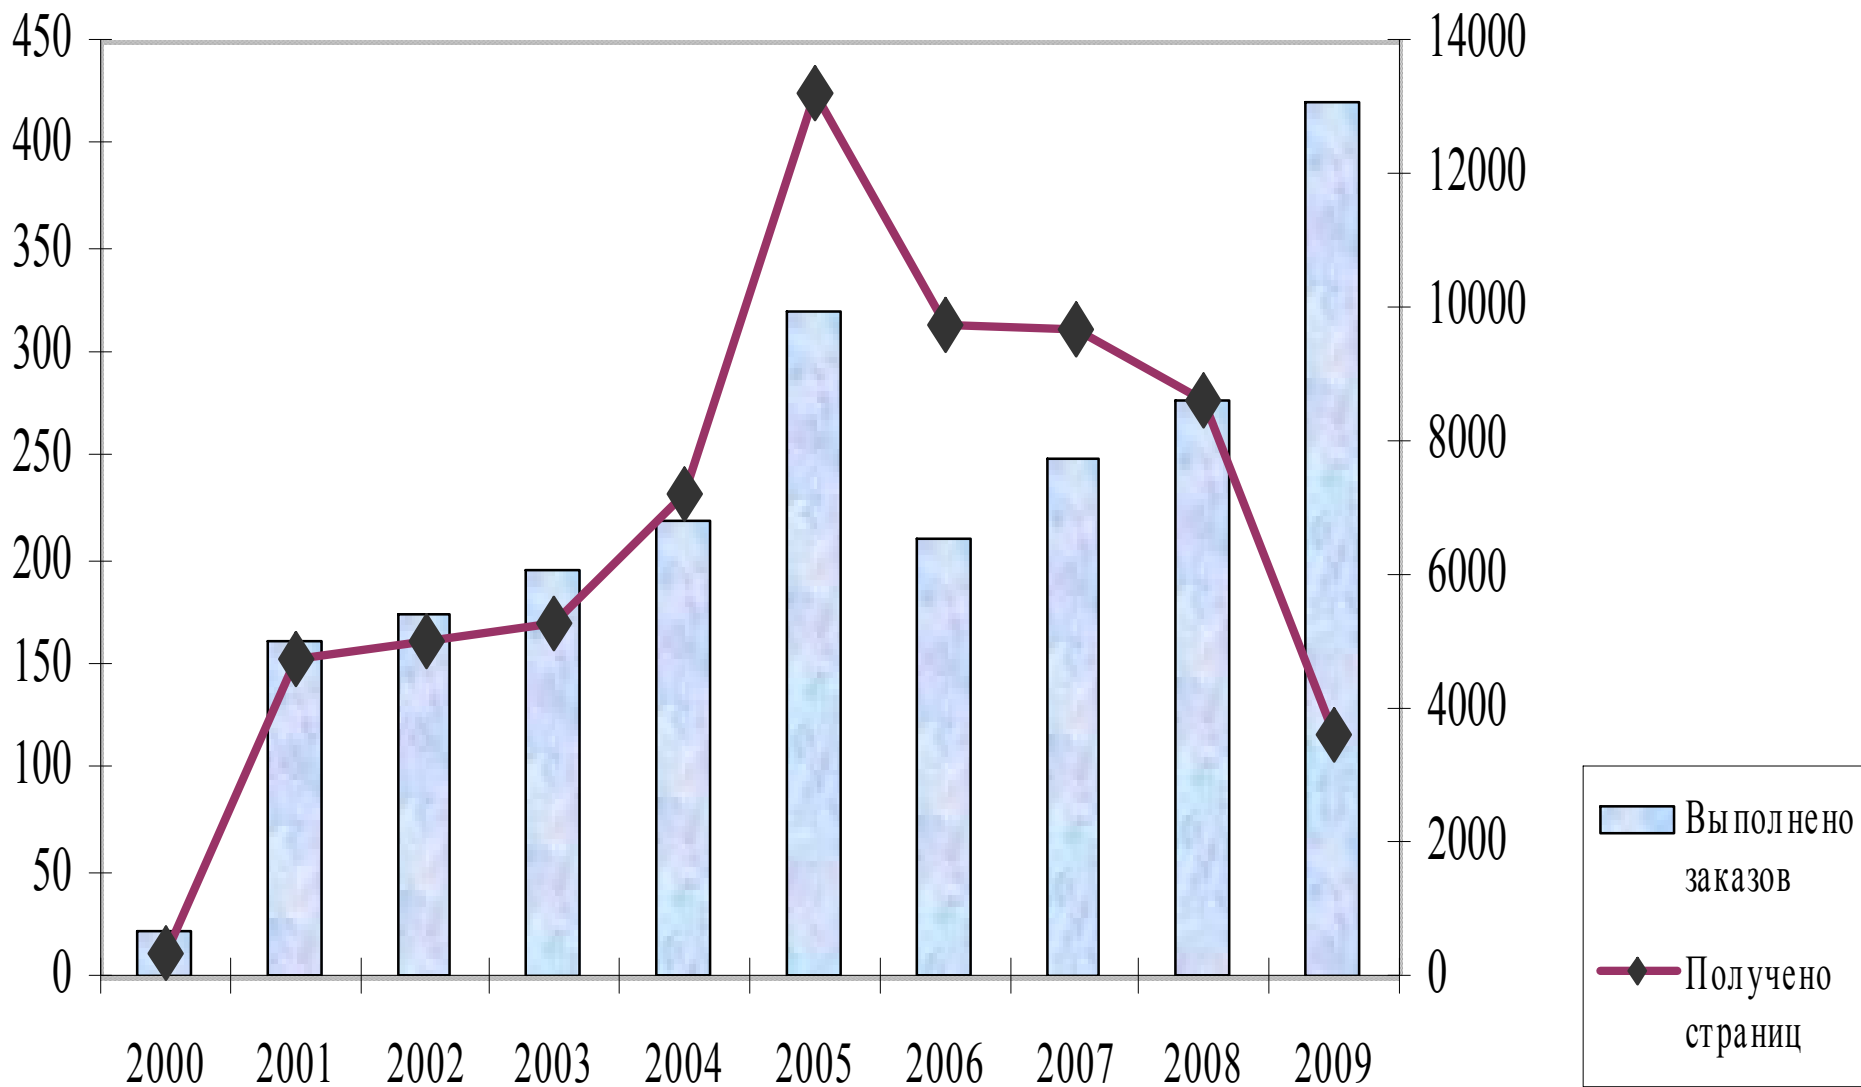

ЭДД читателям ГПНТБ СО РАН (2000 - 2009 гг.)