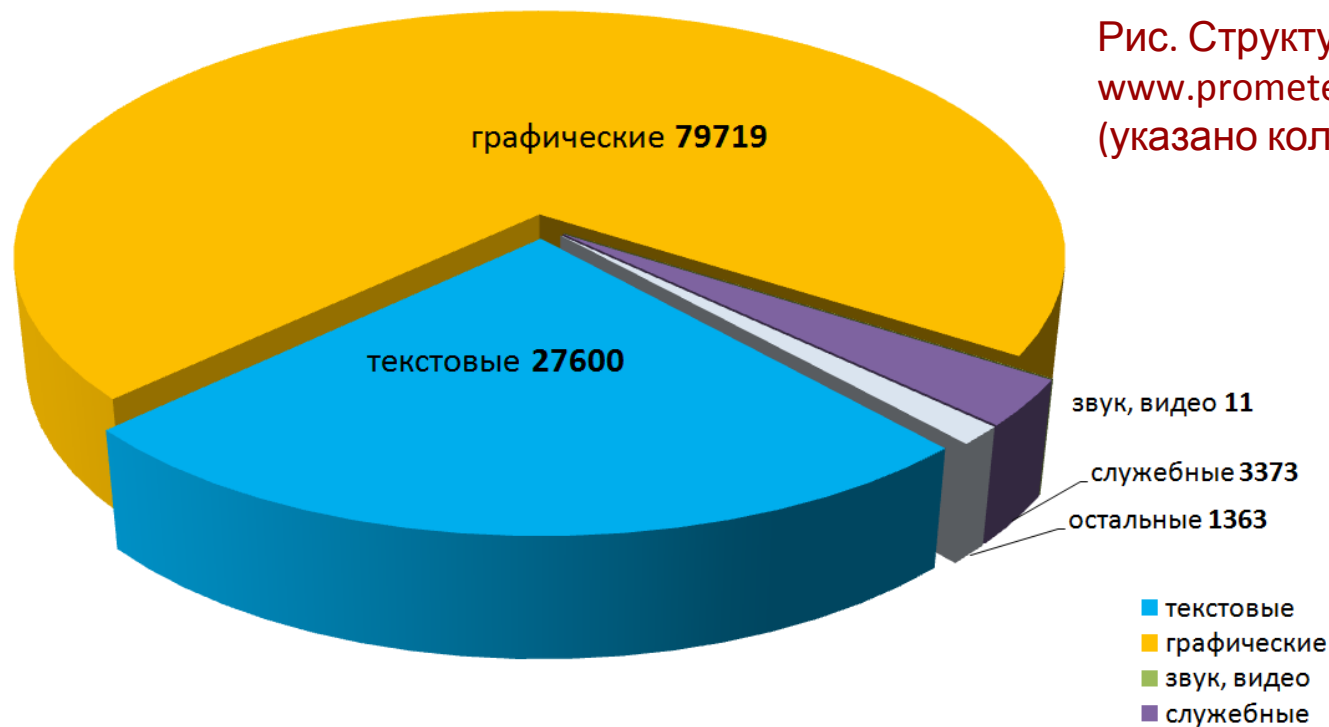

1) Контент вебсайта

Рис. Структура сайта www.prometeus.nsc.ru по типам файлов (указано количество) – на начало 2014 г.

- Количество обращений напрямую связано с физическими размерами сайта
- каждый сайт имеет особенности контента и его веб-представления
- необходимо оценивать прирост «информационной» составляющей контента (в противовес «служебной»)