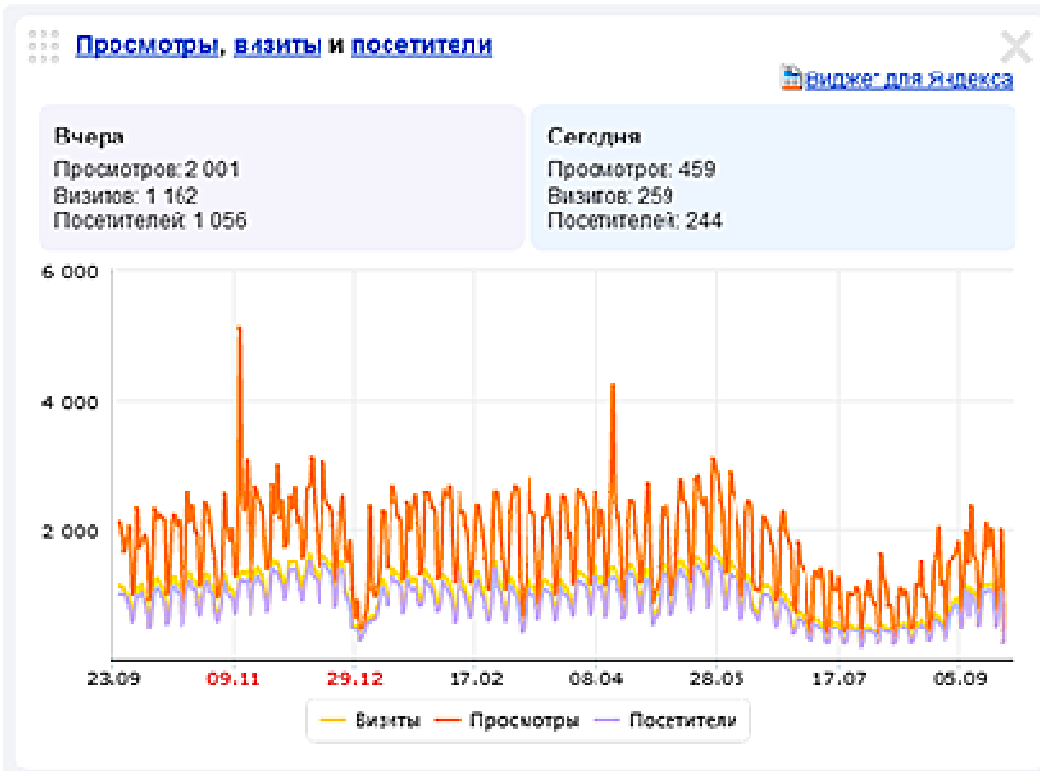

2) Посещаемость — тренды

Метрика для приложений Вебмастер Рекламная сеть Директ Поиск для сайта API ещё

skann
Настройки

Выход
Помощь

метрика

Счетчики Добавить счетчик Целевой звонок Досудпы

API Клуб

www.prometeus.nsc.ru (Отделение ГНТБ СО РАН) — сводка

Новая Метрика

Посещаемость Источники Посетители Содержание Поведение Технологии Конструктор Звонки Мониторинг Острова

Каталог виджетов 23 сентября 2013 — 23 сентября 2014 сегодня вчера неделя месяц квартал год группировать по дням